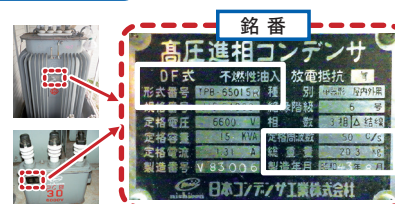

高濃度PCBが使われた電気機器は、以下のような場所からも発見されています！

- ① 見つけにくい場所（薄暗い場所に置かれたステンレス製の箱、電気室内の資材の中、使用中の電気機器の隙間）から変圧器やコンデンサーが発見された！
- ② 壁面の配電盤から低圧コンデンサーが発見された！
- ③ 廃業予定の病院の奥から高濃度PCBが使われた古いレントゲン装置が発見された！
- ④ 解体中の倉庫からコンデンサーが発見された！
- ⑤ 高所に設置された受電設備からコンデンサーが発見された！

※ 環境省「ポリ塩化ビフェニル（PCB）早期処理情報サイト」の「掘り起こし調査等における高濃度PCB廃棄物等の発見事例」一部抜粋・改変

《高濃度PCBを含むかどうかの判別方法》

対象の製品が新たに見つかった場合、まずは銘板に記載されている情報を基に、高濃度PCBかどうかの判別を行ってください。

通電中の電気機器は感電の恐れがあり大変危険です。必ず電気主任技術者等にご連絡ください。

【変圧器・コンデンサー等】

1. 銘板に記載されている型式または製造年月を確認する。
  1973年以降の製品には高濃度PCBは使われていません。
2. 1の情報を元に、各メーカーに問い合わせるか、
  (一社)日本電機工業会のホームページ
  (<https://www.jema-net.or.jp/Japanese/pis/pcb/pcb_hanbetsu.html>)を参照し、PCBの有無を判別する。

銘板標記例

【X線発生装置、溶接機及びエレベーター等制御盤】※

1. 銘板に記載されている型式または製造年月を確認する。
    1981年以降の製品には高濃度PCBは使われていません。
  2. 1の情報を元に、各メーカーに問い合わせる。
2. ※ これらの装置には高濃度PCBを使用したコンデンサーが内蔵されている場合があります。

○ 豊田事業エリアの安定器や汚染物等は、2021年3月末に処分期間が終了しました。万が一、PCBが使用された安定器等が発見された場合は、至急、各州市の産業廃棄物担当課までご連絡ください。

PCB全般に関する相談窓口（平日10時～12時、13時～17時）
公益財団法人 産業廃棄物処理事業振興財団 0120-985-007

PCB廃棄物処理に係る東海地区広域協議会

岐阜県	廃棄物対策課	058-272-8217	静岡県	廃棄物リサイクル課	054-221-2424
愛知県	資源循環推進課	052-954-6237	三重県	廃棄物・リサイクル課	059-224-2475
岐阜市	産業廃棄物指導課	058-214-2170	静岡市	廃棄物対策課	054-221-1364
浜松市	産業廃棄物対策課	053-453-6110	名古屋市	廃棄物指導課	052-972-2392
豊橋市	廃棄物対策課	0532-51-2407	岡崎市	廃棄物対策課	0564-23-6871
一宮市	廃棄物対策課	0586-45-5374	豊田市	廃棄物対策課	0565-34-6710