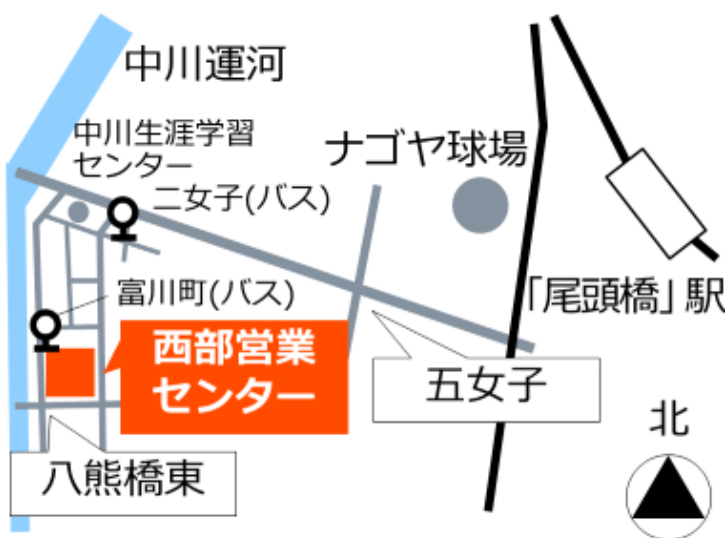

名古屋市上下水道局西部営業センターの開設について

平素より本市上下水道事業に対しご協力を賜り厚くお礼申しあげます。

令和5年4月より、中川営業所と港営業所を集約し、熱田区・中川区・港区・南区を担当する「西部営業センター」を開設します。また、集約に伴い、事前に令和5年3月20日より港営業所の給排水設備工事の申請など工事関係の窓口は、中川営業所に移転となりますので、よろしくお願いいたします。

記

【西部営業センター（現：中川営業所）】

担当区域：熱田区・中川区・港区・南区

住所：中川区富川町2-1

電話：352-2511

FAX：352-2514

※令和5年3月20日以降は工事関係の窓口は中川営業所（新：西部営業センター）となります。移転後は港営業所では工事関係の窓口業務を行いません。

【お問合せ先】

給排水設備課給排水係

電話：972-3647